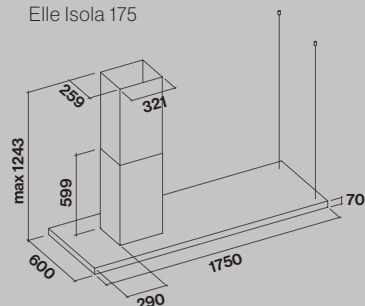

**Minimalna odległość
od płyty grzewczej**

Gazowej: 63 cm
Elektrycznej: 52 cm

Elle Isola 175

VILPE®

Innovative and Easy

Rekomendowane modele wentylatorów dachowych:

VILPE® E220 maks. wydajność ok. 720 m³/h*

VILPE® ECo 160 Flow maks. wydajność ok. 900 m³/h*

VILPE® ECo 200 Flow maks. wydajność ok. 1300 m³/h*

* orientacyjne wydajności dla najwyższej prędkości pracy silnika (dla spadku ciśnienia 50 Pa, co odpowiada przykładowej długości przewodu wentylacyjnego pomiędzy okapem a wentylatorem na dachu ok. 5 mb)