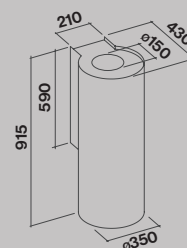

Minimalna odległość od płyty grzewczej

Gazowej: 60 cm
Elektrycznej: 52 cm

Polar

Polar Isola

Innovative and Easy

Rekomendowane modele wentylatorów dachowych:

VILPE® E220 maks. wydajność ok. 720 m³/h*

VILPE® ECo160 maks. wydajność ok. 900 m³/h*