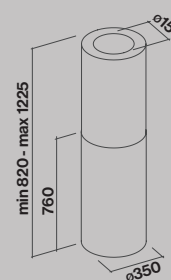

Wyspowy 35 cm

Przyścienny 35 cm

Silnik

VILPE® (wentylator dachowy)
- zamawiany oddzielnie

Sterowanie

Elektroniczne,
3 szybkości + boost

Oświetlenie

Led 3x1,2 W (3200 K)

Minimalna odległość od płyty grzewczej

Gazowej: 60 cm
Elektrycznej: 52 cm

Polar

Polar Isola

Innovative and Easy

Rekomendowane modele wentylatorów dachowych:

VILPE® E220 maks. wydajność ok. 720 m³/h*

VILPE® ECo160 maks. wydajność ok. 900 m³/h*