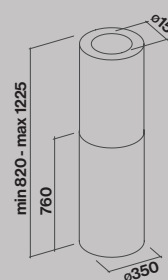

### Wyspowy 35 cm

Przyścienny 35 cm

### Oświetlenie

Led 3x1,2 W (3200 K)

### Minimalna odległość od płyty grzewczej

Gazowej: 60 cm  
Elektrycznej: 52 cm

Polar

Polar Isola

Innovative and Easy