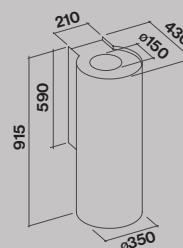

### Wyspowy 35 cm

Przyścienny 35 cm

### Minimalna odległość od płyty grzewczej

Gazowej: 60 cm  
Elektrycznej: 52 cm

Polar

Polar Isola

Innovative and Easy