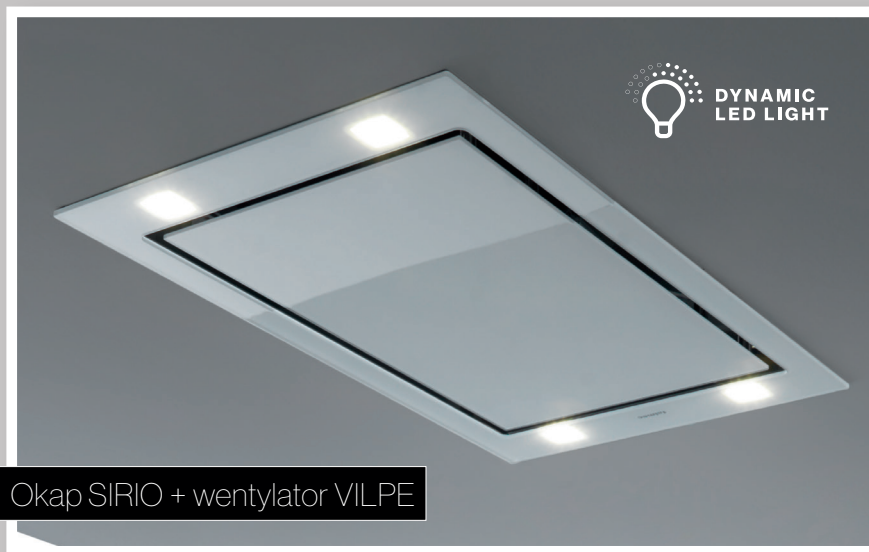

SIRIO - okap sufitowy

Okap SIRIO + wentylator VILPE

Gama kolorystyczna okapów: biały.

SIRIO 90

Sposób instalacji:

Sufitowy

- Szkło białe hartowane.
- Wyciąg szczelinyowy.
- Sterowanie elektroniczne.
- Filtr przeciwłuszczowy, metalowy, wymienny z możliwością mycia.
- Współpracuje z Dialogue System.
- Pilot w zestawie.
- Okap w wersji bezsilnikowej, przygotowany do połączenia z turbiną wentylatora dachowego Vilpe (o mocy dobranej do potrzeb Klienta).

Sufitowy 90 cm

Silnik

VILPE® (wentylator dachowy) - zamawiany oddzielnie

Sterowanie

Elektroniczne, 3 szybkości + boost

Oświetlenie

Dynamic Led Light Led 4x3,6 W (2700-5600 K)

Maksymalna odległość

od płyty grzewczej 150 cm

Otwór montażowy

505 mm x 940 mm

Rekomendowane modele wentylatorów dachowych:

VILPE® ECo 160 Flow maks. wydajność ok. 900 m³/h*

VILPE® ECo 200 Flow maks. wydajność ok. 1300 m³/h*

* orientacyjne wydajności dla najwyższej prędkości pracy silnika (dla spadku ciśnienia 50 Pa, co odpowiada przykładowej długości przewodu wentylacyjnego pomiędzy okapem a wentylatorem na dachu ok. 5 mb)