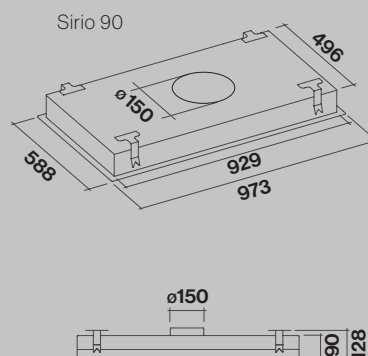

od płyty grzewczej 150 cm

Otwór montażowy

505 mm x 940 mm

Rekomendowane modele wentylatorów dachowych:

VILPE® ECo 160 Flow maks. wydajność ok. 900 m³/h*

VILPE® ECo 200 Flow maks. wydajność ok. 1300 m³/h*

* orientacyjne wydajności dla najwyższej prędkości pracy silnika (dla spadku ciśnienia 50 Pa, co odpowiada przykładowej długości przewodu wentylacyjnego pomiędzy okapem a wentylatorem na dachu ok. 5 mb)