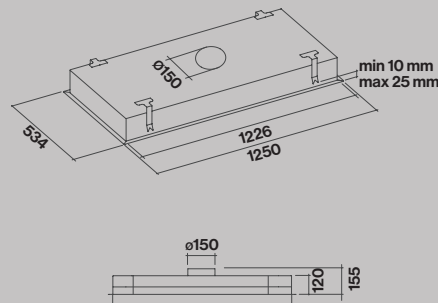

##### Maksymalna odległość od płyty grzewczej

150 cm

##### Otwór montażowy

1240 mm x 505 mm

Skema 120