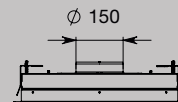

Sufitowy 90/120 cm

Silnik
VILPE® (wentylator dachowy)
- zamawiany oddzielnie

Sterowanie
Elektroniczne,
3 szybkości + boost

Oświetlenie
Dynamic Led Light
Led 4x3,6 W (2700-5600 K)

Maksymalna odległość od płyty grzewczej
150 cm

Otwór montażowy
90 cm: 505 mm x 940 mm
120 cm: 505 mm x 1240 mm

VILPE®

Innovative and Easy

Rekomendowane modele wentylatorów dachowych:

VILPE® ECo 160 Flow maks. wydajność ok. 900 m³/h*

VILPE® ECo 200 Flow maks. wydajność ok. 1300 m³/h*