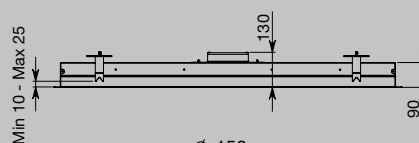

Sufitowy 90/120 cm

Silnik
VILPE® (wentylator dachowy)
- zamawiany oddzielnie

Sterowanie
Elektroniczne,
3 szybkości + boost

Oświetlenie
Dynamic Led Light
Led 4x3,6 W (2700-5600 K)

Maksymalna odległość od płyty grzewczej
150 cm

Otwór montażowy
90 cm: 505 mm x 940 mm
120 cm: 505 mm x 1240 mm

VILPE®

Innovative and Easy

Rekomendowane modele wentylatorów dachowych:

VILPE® ECo 160 Flow maks. wydajność ok. 900 m³/h*

VILPE® ECo 200 Flow maks. wydajność ok. 1300 m³/h*