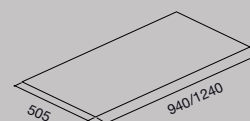

Sufitowy 90/120 cm

Silnik
VILPE® (wentylator dachowy)
- zamawiany oddzielnie

Sterowanie
Elektroniczne,
3 szybkości + boost

Oświetlenie
Dynamic Led Light
Led 4x3,6 W (2700-5600 K)

Maksymalna odległość od płyty grzewczej
150 cm

Otwór montażowy
90 cm: 505 mm x 940 mm
120 cm: 505 mm x 1240 mm

VILPE®

Innovative and Easy

Rekomendowane modele wentylatorów dachowych:

VILPE® ECo 160 Flow maks. wydajność ok. 900 m³/h*

VILPE® ECo 200 Flow maks. wydajność ok. 1300 m³/h*