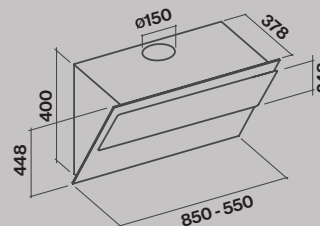

Minimalna odległość od płyty grzewczej

Gazowej: 52 cm
Elektrycznej: 52 cm

Verso 55/85

Innovative and Easy

Rekomendowane modele wentylatorów dachowych:

VILPE® E220 maks. wydajność ok. 720 m³/h*

VILPE® ECo 125 Flow maks. wydajność ok. 650 m³/h*

VILPE® ECo 160 Flow maks. wydajność ok. 900 m³/h*

* orientacyjne wydajności dla najwyższej prędkości pracy silnika (dla spadku ciśnienia 50 Pa, co odpowiada przykładowej długości przewodu wentylacyjnego pomiędzy okapem a wentylatorem na dachu ok. 5 mb)